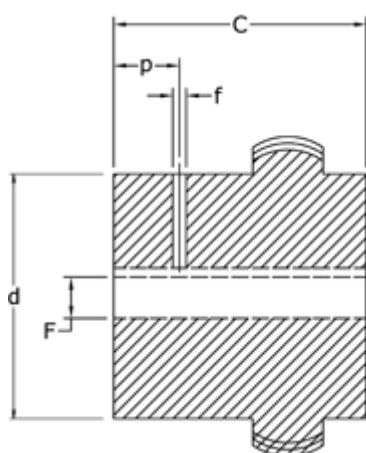

Varenummer: 3310024N19
Beskrivelse: Koblingshalvpart Tandex 24N
Boring 19H7 m/not og skrue

Mål

a = 8
b = 4
C = 26
d = 35.0
D = 52
F = 19H7
f = M8
h = 41

L = 56
P = 6