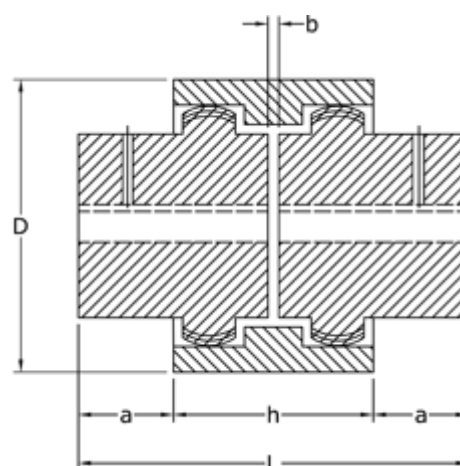

Varenummer: 3310024N19
Beskrivelse: Koblingshalvpart Tandex 24N
Boring 19H7 m/not og skrue

Mål

a = 8
b = 4
C = 26
d = 35.0
D = 52
F = 19H7
f = M8
h = 41

L = 56
P = 6